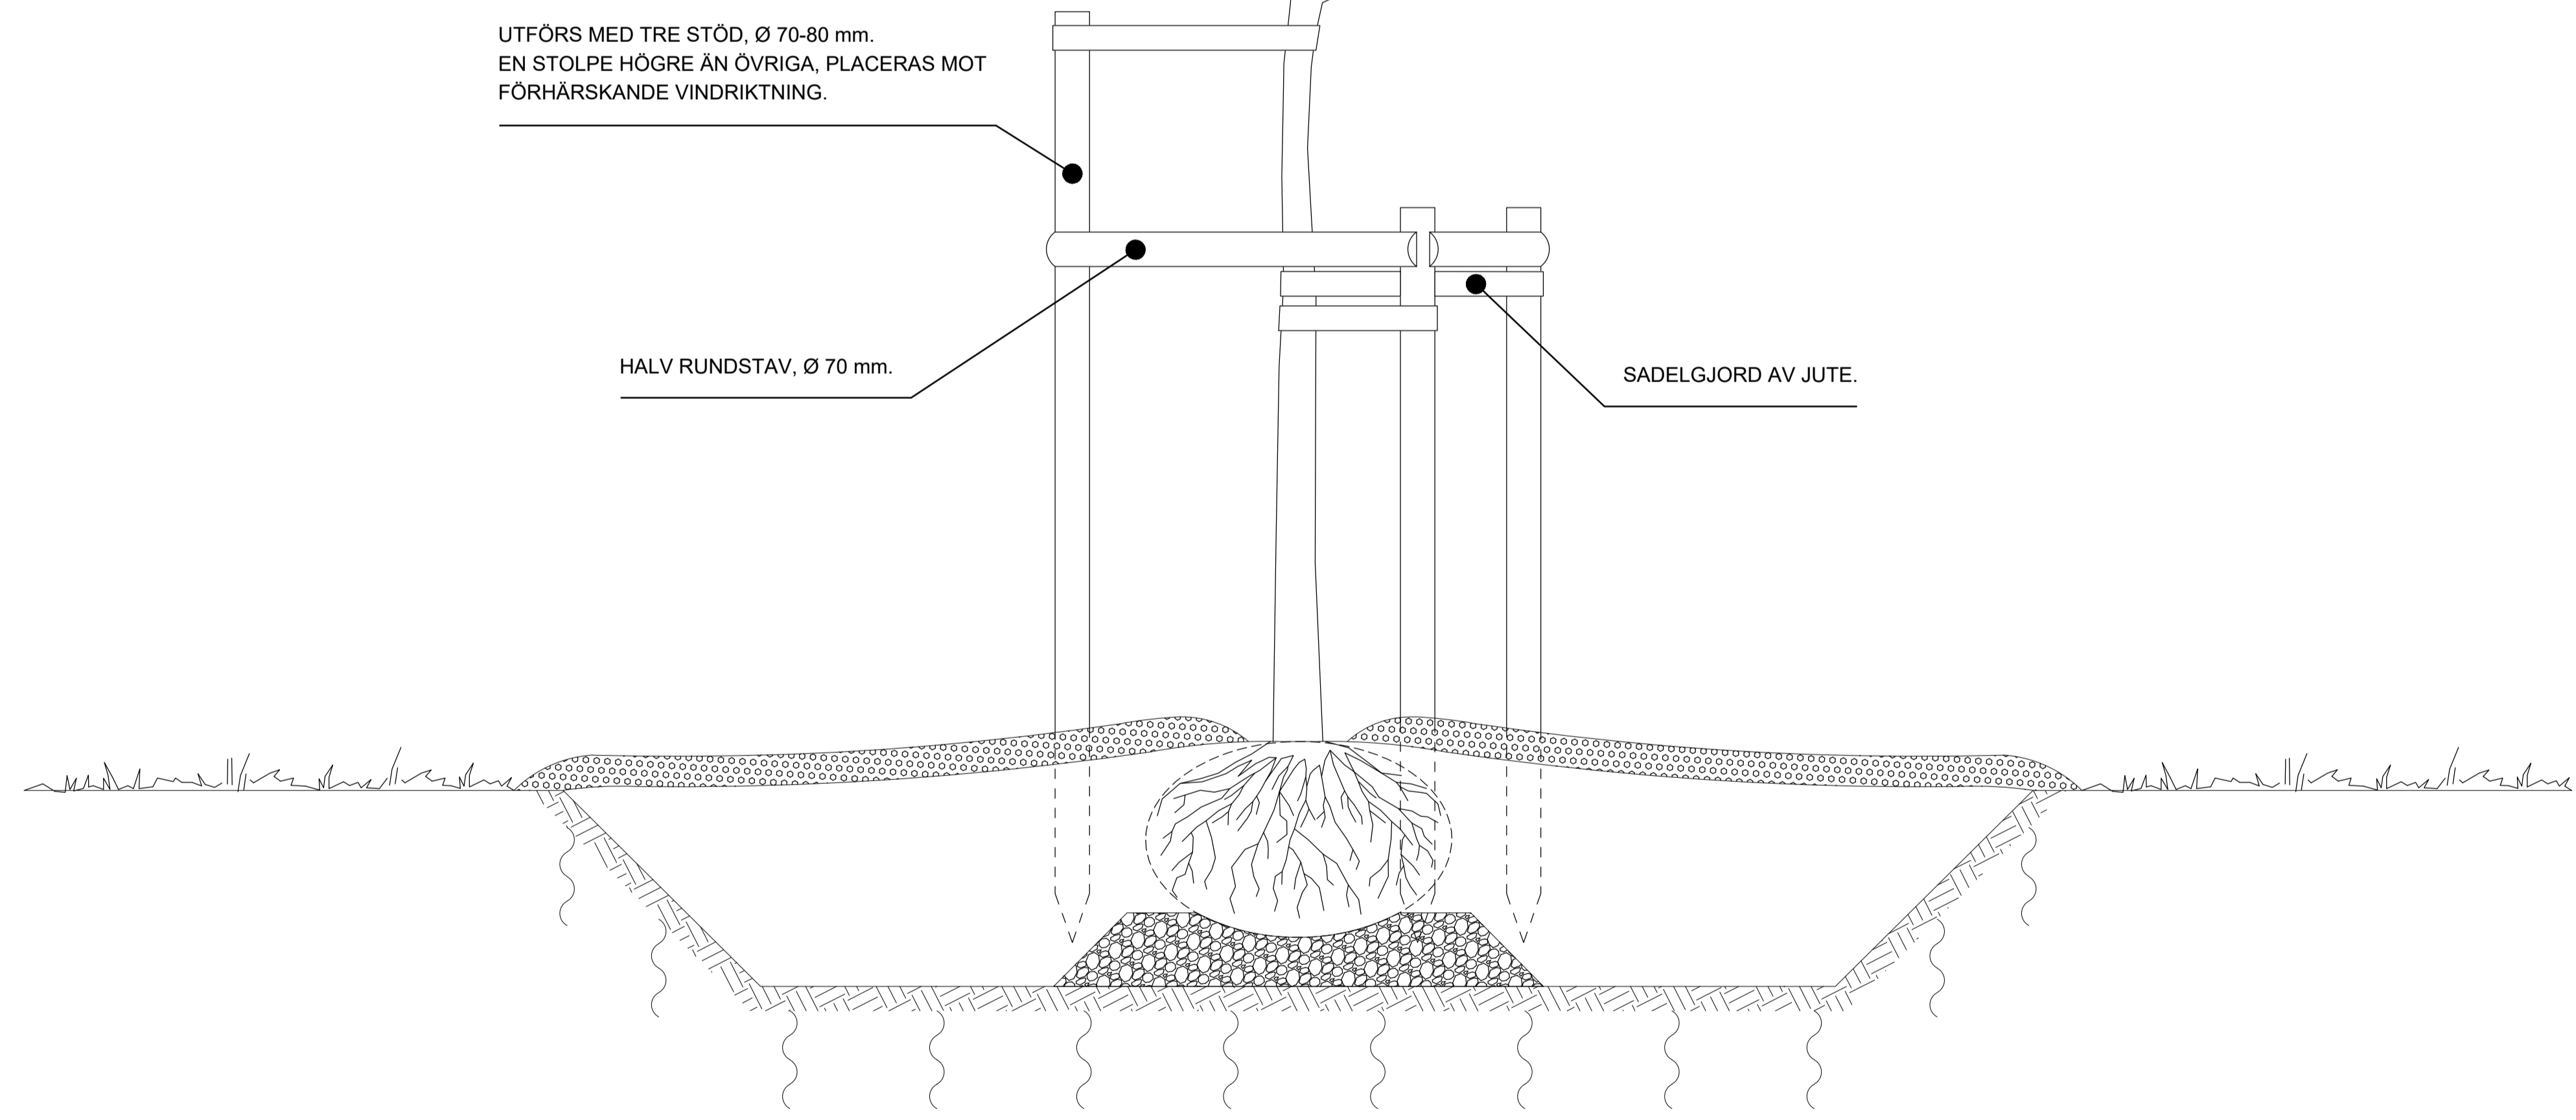

DETALJ
TRÄDSTÖD
SKALA A1 1:10, A3 1:20

UTFÖRS MED TRE STÖD, Ø 70-80 mm.
EN STOLPE HÖGRE ÄN ÖVRIGA, PLACERAS MOT
FÖRHÄRSKANDE VINDRIKTNING.

HALV RUNDSTAV, Ø 70 mm.

SADELGJORD AV JUTE.

SEKTION
TRÄDSTÖD
SKALA A1 1:10, A3 1:20

BET	AVSER	DATUM	SIGN
TYPRITNING			
BESTÄLLARE		PROJEKTNUMMER	
			
SKAPAD AV F BRUHN		UPPDRAGSNUMMER	
GODKÄND AV G NÄSSLANDER		DATUM 2023-05-23	
UPPBINDNING AV STAMTRÄD			
SKALA 1:10	FORMAT A1	NUMMER TK TYP 105	BET